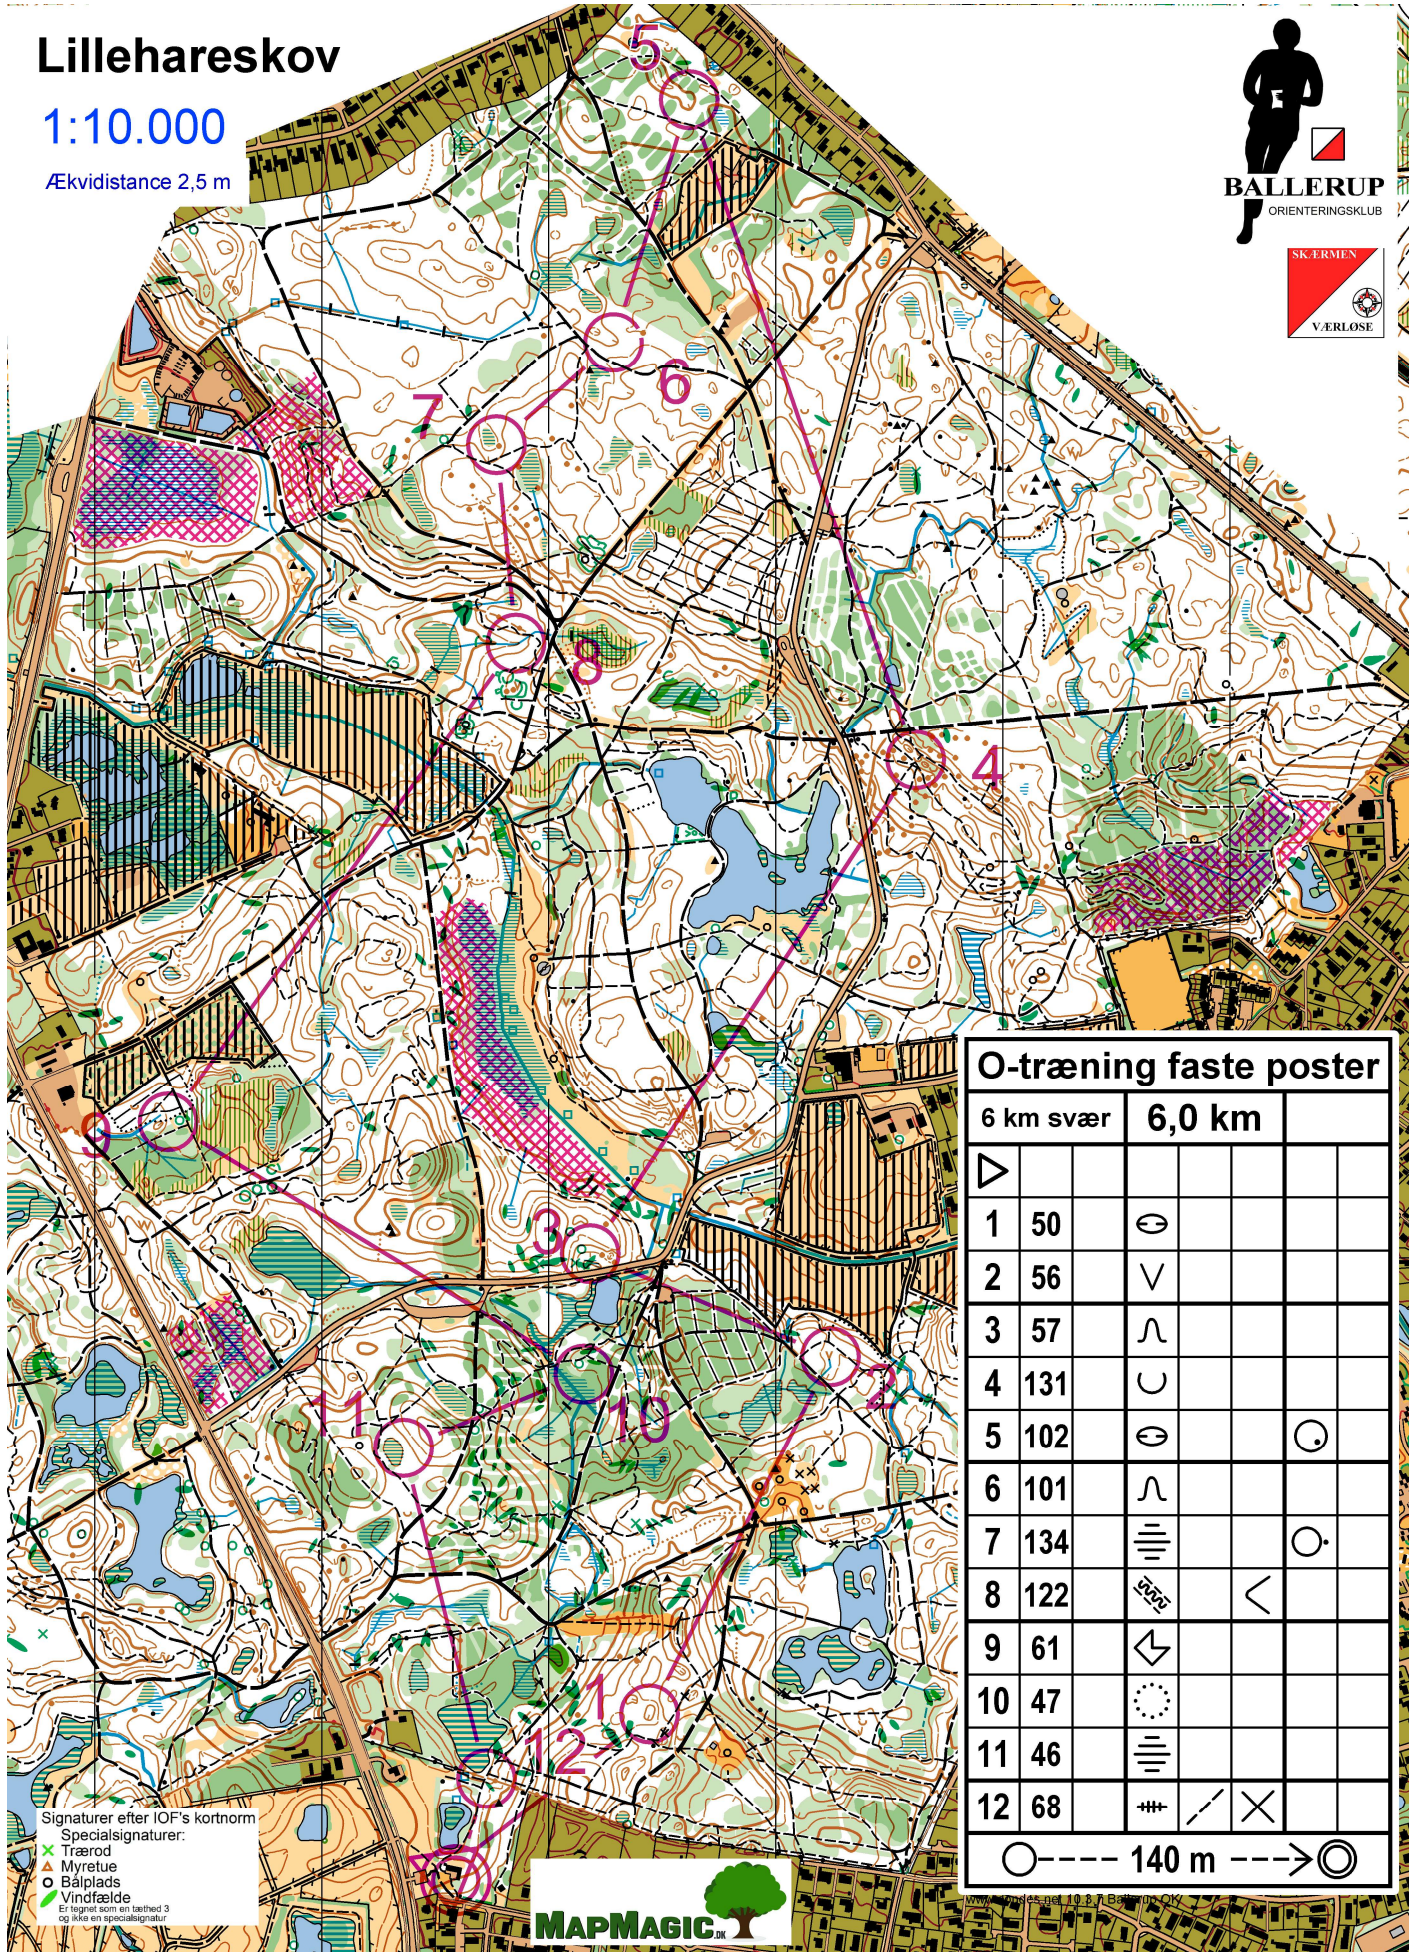

# Lillehareskov

1:10.000

Ækvidistance 2,5 m

## O-træning faste poster

	6 km svær	6,0 km		
▷				
1	50	⊖		
2	56	∨		
3	57	∧		
4	131	∪		
5	102	⊖		⊙
6	101	∧		
7	134	≡		⊙
8	122	∩	<	
9	61	↙		
10	47	⊙		
11	46	≡		
12	68	≡	∕	×

○----- 140 m ----->⊙

Signaturer efter IOF's kortnorm  
 Specialsignaturer:  
 ✕ Trærød  
 ▲ Myretue  
 ○ Bålplads  
 ● Vindfælde  
 Er tegnet som en lighed 3 og ligger en specialsignatur